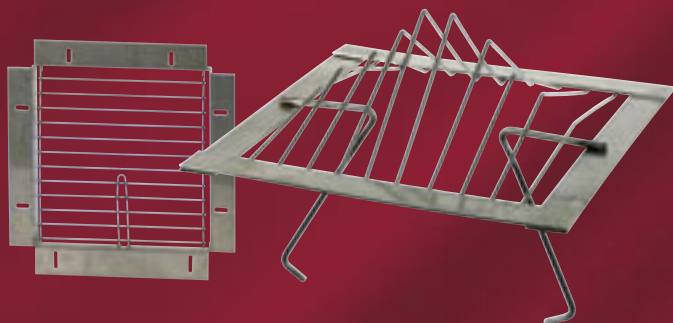

Wichtige Information!

Die Gefahr wohnt im Kamin!

“Vogelnester blockieren den Abzug von
Kohlenmonoxid - Abgase im Kamin “

Lübke baumetal - Dohlengitter können den Einzug von Vögeln in
Kaminen verhindern.

Bei jeder Dachinspektion sollte der Kamin auf Schutzsysteme
untersucht werden.

Ein kleiner Beitrag für einen sicheren Lebensraum!

*Metallprodukte
für das Dach*

www.baumetal.de

Dohlenschutzgitter Klappbar

Der Lübke baumetal Dohlenschutz aus Edelstahl verhindert wirkungsvoll das Einnisten von Vögeln im oberen Kaminabschnitt und vermeidet unangenehme Verunreinigungen. Durch das klappbare Gitter bleibt der Kaminschacht trotzdem jederzeit gut zugänglich. Der Dohlenschutz lässt sich optimal in unsere Kaminkopfverkleidungen integrieren.

Das Gitter ist in folgenden Größen lieferbar (Innenmasse):

130 x 200 mm Artikel- Nr. KDO100E

200 x 200 mm Artikel- Nr. KDO200E

130 x 270 mm Artikel- Nr. KDO300E

270 x 270 mm Artikel- Nr. KDO400E

Edelstahl 1,0 mm

Flansch 40 mm, Langloch 20 x 6 mm

Dohlenschutzgitter Steckbar

Die steckbare Alternative zu dem klappbaren Dohlenschutz lässt sich durch Klemmwirkung leicht in die Kaminöffnung einsetzen und ist in folgenden Größen lieferbar: